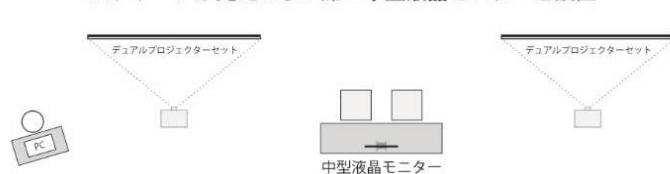

ディスプレイの活用例

口の字の中に55インチ液晶ディスプレイを床置き

口の字の中に43インチ液晶ディスプレイを床置き

スクリーンが見えづらい席へ小型液晶モニターを設置

スクリーンが見えづらい席へ中型液晶モニターを設置

2026年4月1日 現在

※ご宴席実施日の1週間前を過ぎてからのご注文は、在庫状況の確認が必要になりますので、事前にお問い合わせください。

※当日の機材キャンセルにつきましては、100%の料金を頂戴いたしますのでご了承ください。