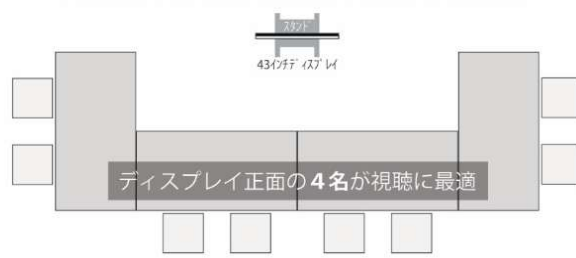

2026年4月1日 現在

※ご宴席実施日の1週間前を過ぎてからのご注文は、在庫状況の確認が必要になりますので、事前にお問い合わせください。

※当日の機材キャンセルにつきましては、100%の料金を頂戴いたしますのでご了承ください。

※前日までの機材キャンセルにつきましても、一部費用が発生する可能性もございますので、都度お問い合わせください。

※事前リハーサル費用は、各機材50%の料金にて承ります。

ディスプレイ	①	75インチ4K液晶ディスプレイ（鳳凰の間に常設） ※165cm x 92cm	¥33,000 / 1台
	②	60～70インチ液晶ディスプレイ ※設置場所や搬入条件により、ディスプレイサイズや設置料が異なりますので、都度ご相談ください。	¥220,000～ / 1台
	③	55インチ液晶ディスプレイ ※外形:124cm x 71cm <u>スタンドタイプor床置きタイプをご指定ください</u>	¥82,500 / 1台
	④	43インチ液晶ディスプレイ ※外形:96cm x 56cm <u>スタンドタイプor床置きタイプをご指定ください</u>	¥52,800 / 1台
	⑤	32インチ液晶ディスプレイ ※外形:72cm x 42cm <u>スタンドタイプor床置きタイプをご指定ください</u>	¥33,000 / 1台
	⑥	中型液晶モニター(卓上タイプ) ※18.5～21.5インチ <u>サイズのご希望に添えない場合もございます</u>	¥22,000 / 1台
	⑦	小型液晶モニター(卓上タイプ) ※10.1～15.6インチ <u>サイズのご希望に添えない場合もございます</u>	¥16,500 / 1台
備考 【①～⑦について】 HDMIケーブル（5～10m） x 1本付き ※②～⑤はホテル内に常備しておりません。 ※②～⑦の商品は、6月の株主総会シーズン等には在庫不足となる傾向がございますので、なるべくお早目にお問い合わせください。			
ケーブル等	⑧	HDMI分配器（4分配） ※ケーブルは別途	¥8,800 / 1台
	⑨	HDMIケーブル（5～10m）	¥1,650 / 1本
	⑩	HDMIロングケーブル（10～30m） ※変換機器一式含む	¥6,600 / 1本
	⑪	USB関連機器（TypeC⇒HDMI変換 / USB-Cケーブル / アダプターなど）	¥880 / 1点
	これらにつきましては、基本的にはお持込みをお願いしており、事前のご注文は受け付けておりません。 当日お忘れになった場合などに備え「汎用品」をご用意しておりますが、機器によっては「専用品しか対応していない」などの可能性もあり、すべてのご要望にお応えできない可能性がございます。 また、これら当方機器を使用したことにより不具合が発生いたしましても、一切責任を負いかねますのであらかじめご了承ください。		

ディスプレイの活用例

口の字の中に55インチ液晶ディスプレイを床置き

口の字の中に43インチ液晶ディスプレイを床置き

スクリーンが見えづらい席へ小型液晶モニターを設置

スクリーンが見えづらい席へ中型液晶モニターを設置

2026年4月1日 現在

※ご宴席実施日の1週間前を過ぎてからのご注文は、在庫状況の確認が必要になりますので、事前にお問い合わせください。

※当日の機材キャンセルにつきましては、100%の料金を頂戴いたしますのでご了承ください。