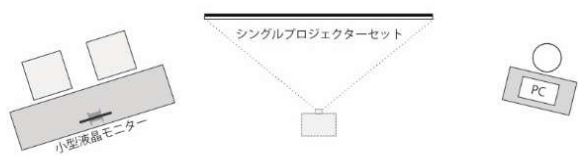

ディスプレイの活用例

口の字の中に55インチ液晶ディスプレイを床置き

口の字の中に43インチ液晶ディスプレイを床置き

スクリーンが見えづらい席へ小型液晶モニターを設置

スクリーンが見えづらい席へ中型液晶モニターを設置

2026年4月1日 現在

※ご宴席実施日の1週間前を過ぎてからのご注文は、在庫状況の確認が必要になりますので、事前にお問い合わせください。

※当日の機材キャンセルにつきましては、100%の料金を頂戴いたしますのでご了承ください。